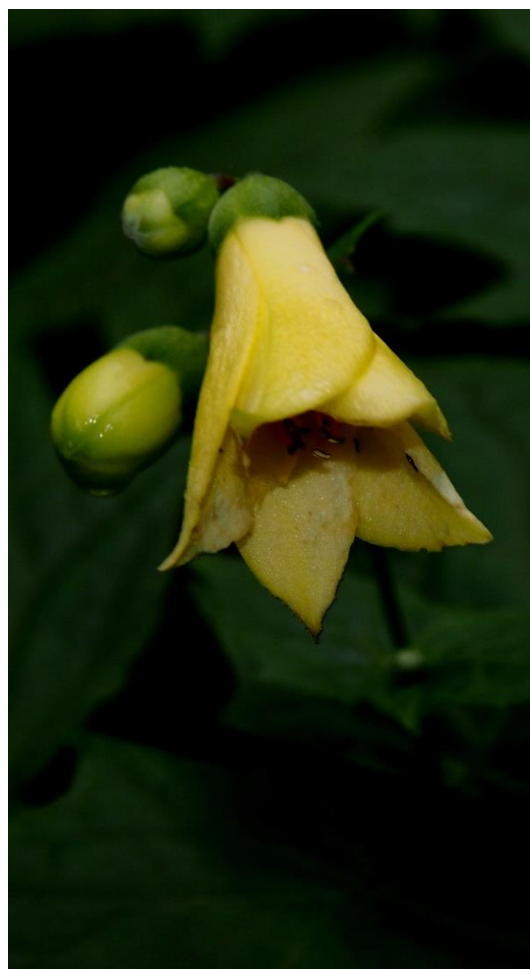

番外編 2014.08.19

宮崎県諸塚村・黒岳1455mのキレンゲショウマほか

タケニグサ(竹似草) ケシ科