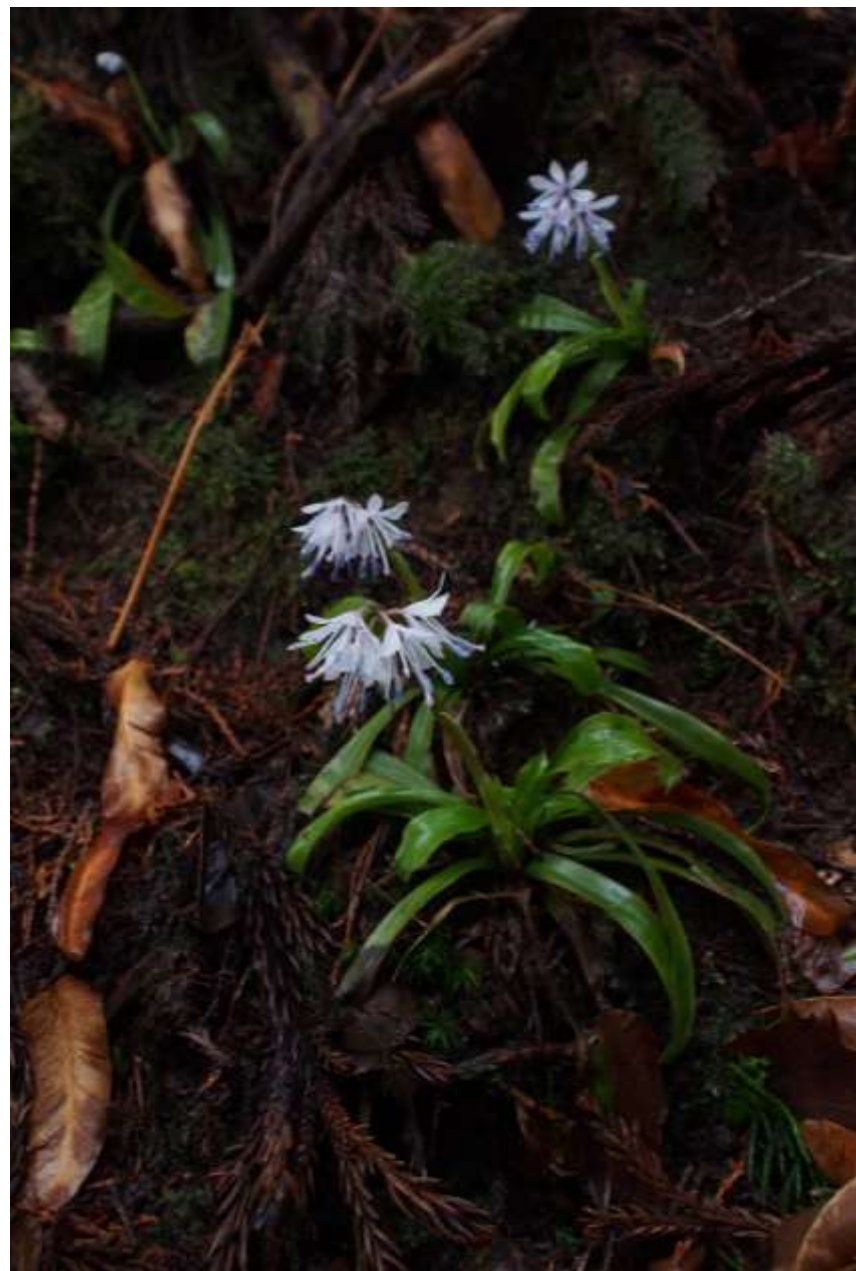

2014.03.26

檜原湿原の
ツクシショウジョウバカマ

ツクシショウジョウバカマ（筑紫猩々袴）ユリ科

火入れ式後の檜原湿原

ツクシジョウバカマ (筑紫猩々袴)
ユリ科

ツクシショウジョウバカマ（筑紫猩々袴）ユリ科

タチツボスミレ（立坪堇）スミレ科

シュンラン（春蘭） ラン科

シュンラン（春蘭） ラン科