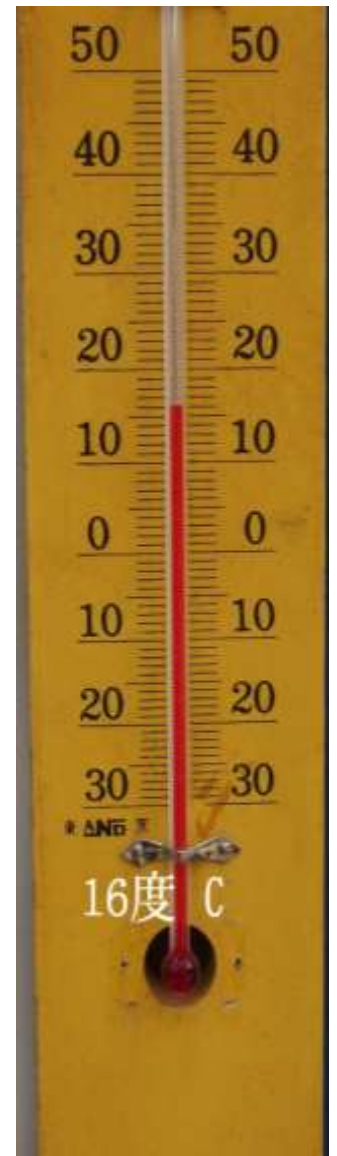

2014.03.26

檜原湿原の
ツクシショウジョウバカマ

ツクシショウジョウバカマ（筑紫猩々袴）ユリ科

火入れ式後の檜原湿原

ツクシジョウバカマ (筑紫猩々袴)
ユリ科

ツクシショウジョウバカマ（筑紫猩々袴）ユリ科

タチツボスミレ（立坪堇）スミレ科

シュンラン（春蘭） ラン科

シュンラン（春蘭） ラン科